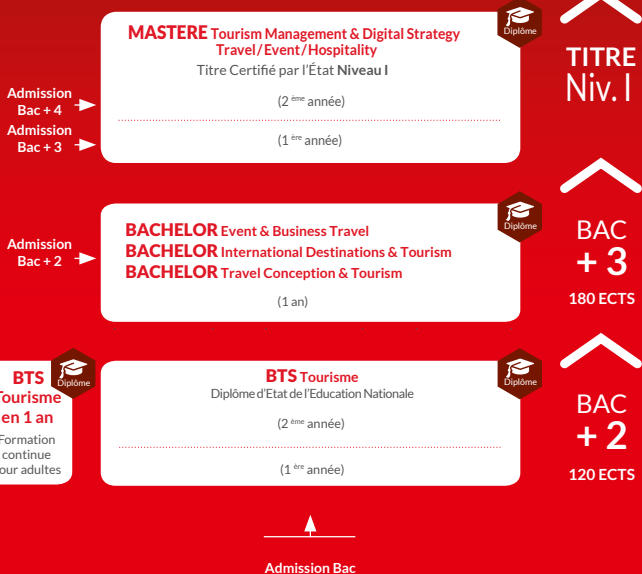

# Cursus Diplômant

Votre passeport pour l'emploi

## Tarifs 2020/2021 \*

<b>BTS</b> Tourisme (Diplôme d'État Bac +2)	4 500 €
<b>BACHELOR</b> Tourisme - Event & Business Travel - International Destinations & Tourism - Travel Conception & Tourism	5 000 €
<b>MASTERE</b> Tourism Management & Digital Strategy Travel / Event / Hospitality ( <b>TITRE</b> certifié par L'État)	5 000 €